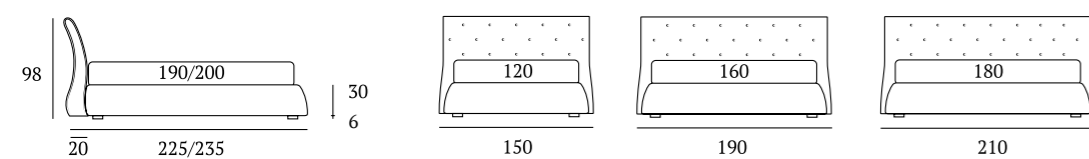

## **Excellent**

**DI SERIE:**  
Piede in legno **Circle** h cm 6, colore wengè

**OPTIONAL:**  
Piede in legno **Circle** h cm 6, colori bianco, naturale

**AS STANDARD:**  
**Circle** wooden foot H 6 cm, colour: wenge

**OPTIONALS:**  
**Circle** wooden foot H 6 cm, colours: white, natural

### **PIEDI IN LEGNO**

Piede Circle H cm 6-10,  
colori wengè, naturale,  
bianco

*Circle foot H 6-10 cm,  
colours: wenge, natural,  
white*